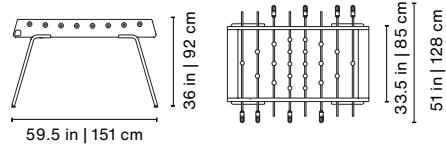

Includes

Balls set (7 units).
2 extra players (1 per team).

Product weight • Peso del producto 145.5 lb | 66 kg

63x53x22 in | 160x134,6x55,9 cm
216 lb | 98 kg

Materiales

Estructura: Acero con cataforesis y pintura poliéster con acabado micro texturado.
Campo: HPL (verde, crema o negro).
Jugadores: Aluminio fundido.
Mangos: Madera de iroko certificada FSC/PEFC.